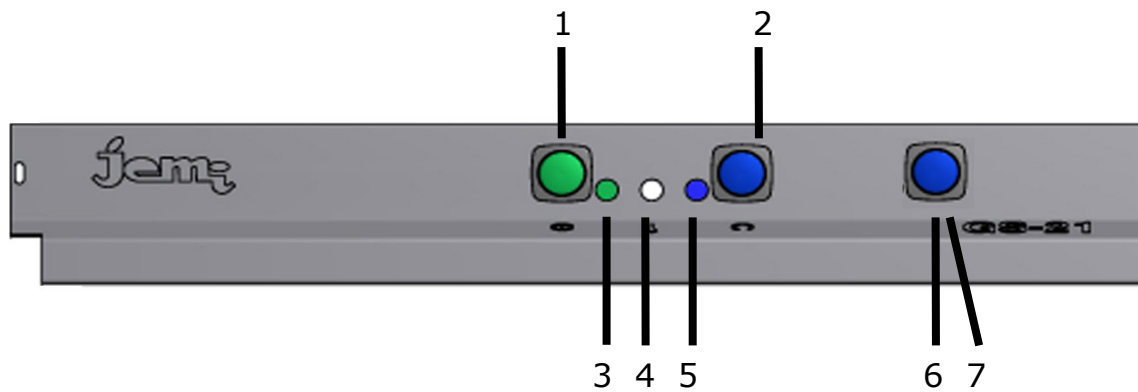

Bedienungspaneel

Ref.	Bezeichnung	Art.-Nr.	Preis / €
1	Hauptschalter (grüner Knopf)	2002150	12,00
2	Strattaster	2003150	14,00
3	Kontrolllampe grün	2014152	5,00
4	Kontrolllampe weiß	2014150	5,00
5	Kontrolllampe blau	2014151	5,00
6	Schalter Dauerwaschprogramm (blauer Knopf)	2002150	12,00
7	Kontrolllampe weiß	2014150	5,00