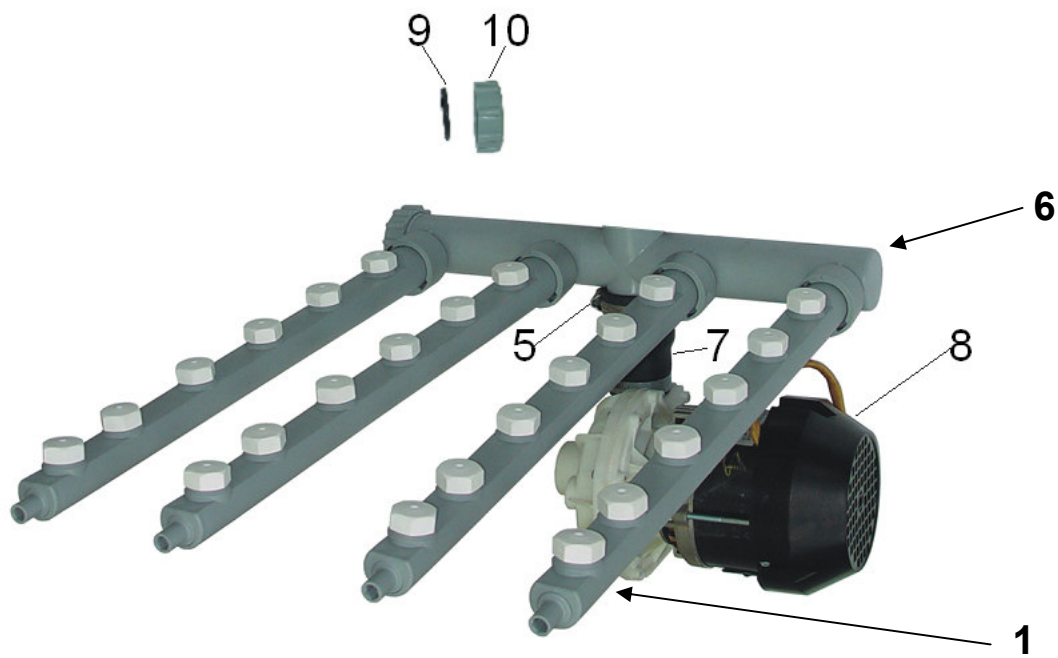

Distributorensystem

Ref.	Bezeichnung	Art.-Nr.	Preis / €
1	Wascharm Bajonett	8040119	46,00
6	Waschdistributor unten 4 Anschlüsse	4035051	78,00
7	Verbindungsschlauch Pumpe – Distributor	1012110	16,00
8	Waschpumpe kompl. 330 ltr./min.	2011125	520,00
9	O-Ring Verschraubung Distributor groß	2514142	1,90
10	Verschraubung für Waschdistributor groß	4030002	15,00