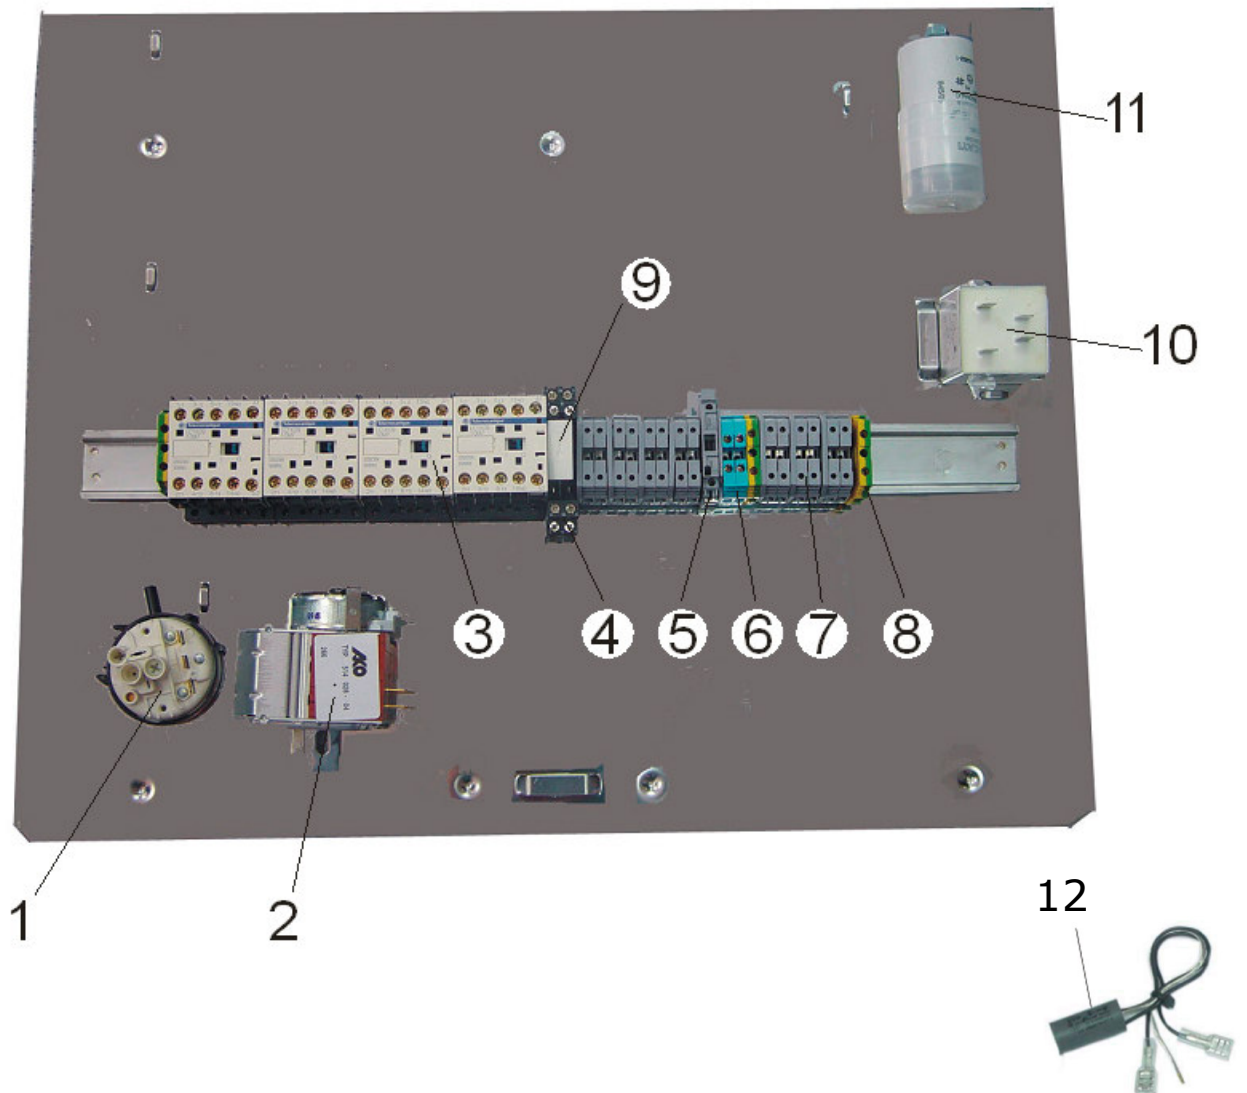

Servicebord

Ref.	Bezeichnung	Art.-Nr.	Preis / €
1	Niveauregler	2007001	18,00
2	Programmschalter	2005003	102,00
3	Schütz GS	2008321	45,00
4	Relais - Sockel	2054013	8,80
5	Socket Feinsicherung	2021003	14,00
7	Klemmbalken	2021002	6,00
9	Relais	2054012	28,00
10	Entstörkondensator	2013082	36,00
11	Kondensator Pumpe 230 Volt	2013001	21,00
12	Entstörkondensator	2013080	7,60
13	Timer Zeitverlängerung	2054101J	124,00