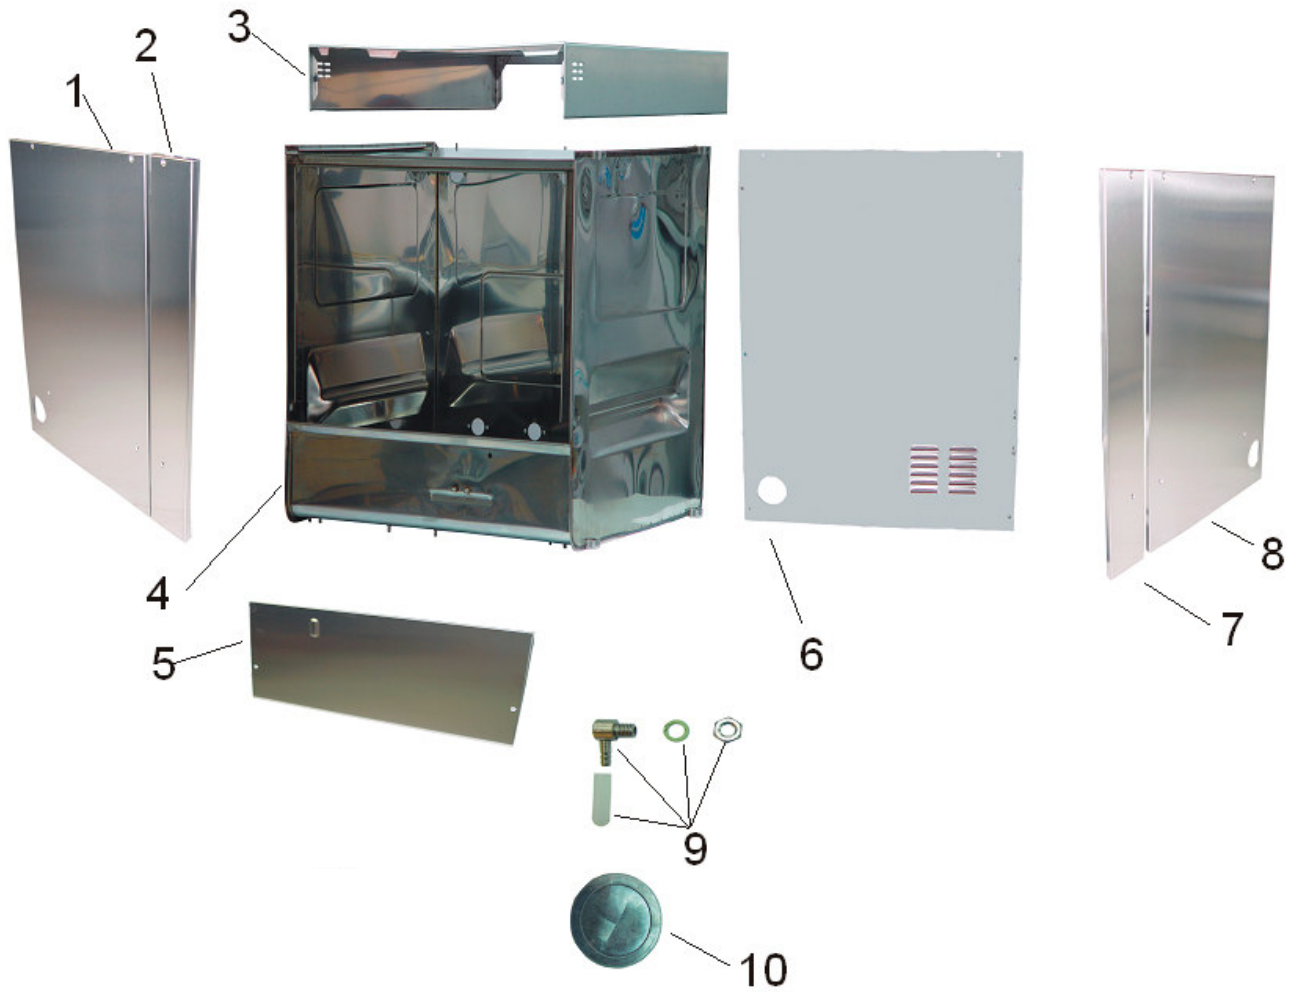

Karosserie

Ref.	Bezeichnung	Art.-Nr.	Preis / €
1	Seitenwand links neu	0516221	120,00
2	Servicewand links	0516219	54,00
3	Abdeckung oben	0503120	144,00
4	Innengehäuse	0501119	260,00
5	Frontblende	0504118	94,00
6	Rückwand	0508121	36,00
7	Servicewand rechts	0516218	54,00
8	Seitenwand rechts neu	0516220	120,00
9	CNS Tankventil Waschmittelchemie	0845120	9,00
10	Kantenschutz Durchlaßöffnung	2530100	6,00