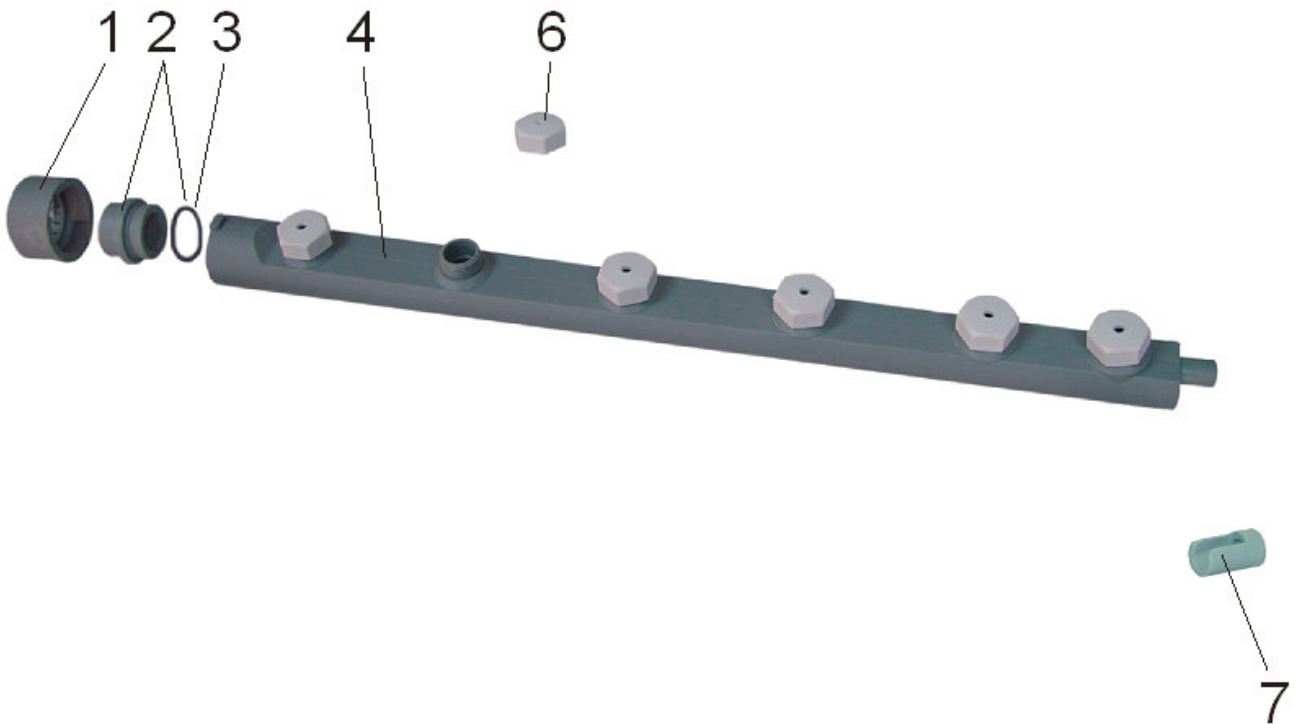

Wascharm

Ref.	Bezeichnung	Art.-Nr.	Preis / €
1/2/3	Anschlußstück Wascharm (Bajonettverschluß)	4050119	18,00
4	Wascharm Bajonett	8040119	46,00
6	Waschdüsen	4034203	5,00
7	Aufnahme Wascharm	4080183	5,00