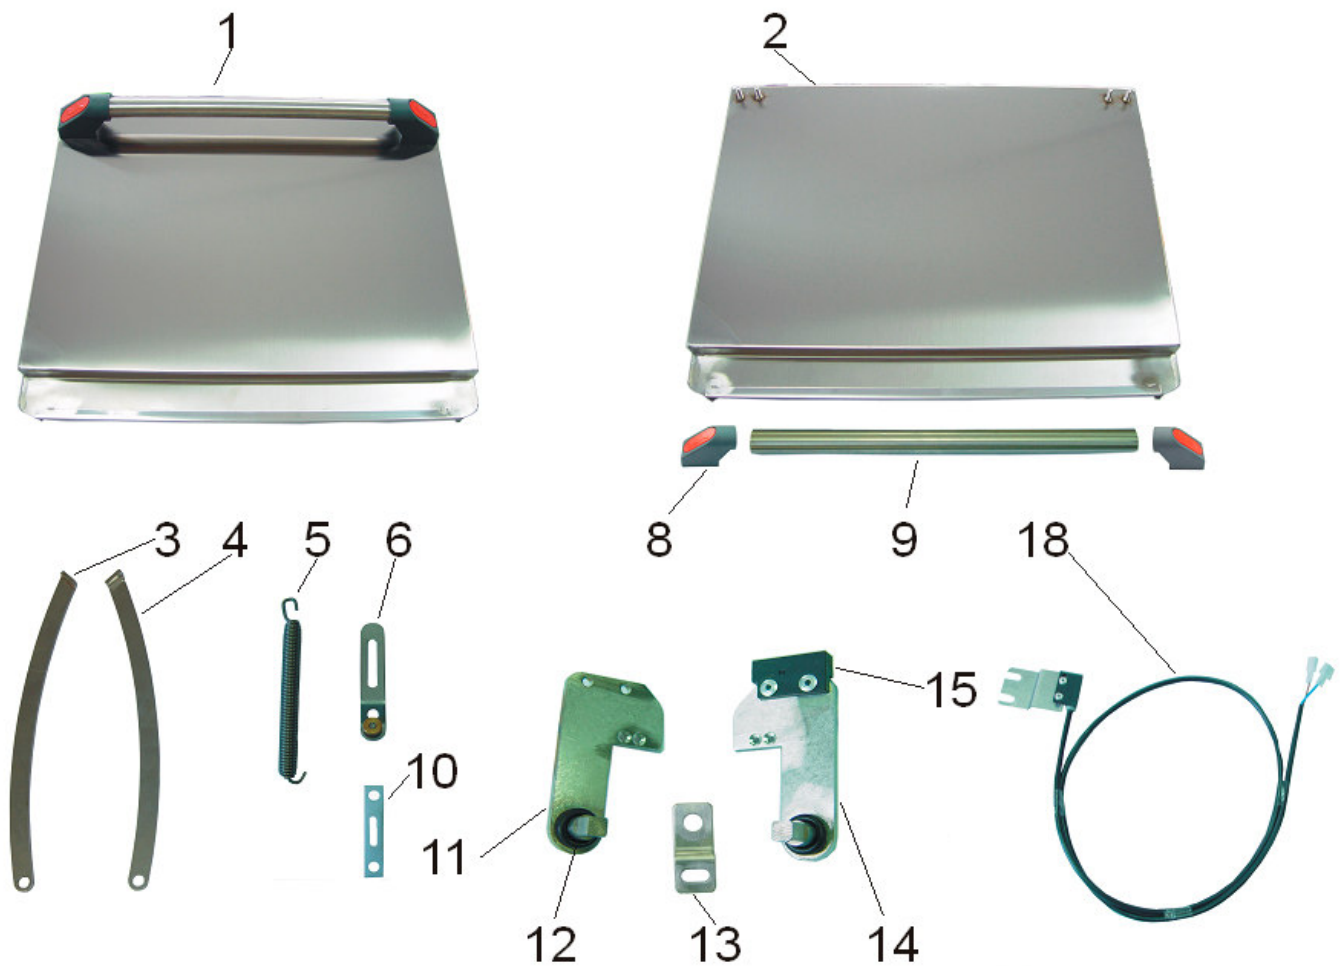

Türe

Ref.	Bezeichnung	Art.-Nr.	Preis / €
1	Tür Komplett	8005119	260,00
2	Türgehäuse	0507119	164,00
3	Türführung links	0849119	14,00
4	Türführung rechts	0849120	14,00
5/6	Türfeder	2521120	22,00
8	Halterung für Türgriff	4080020	10,00
9	Griffstange	0510119	28,00
10	Türanschlag	4038019	6,50
11	Türscharnier links	0805119N	26,00
13	Winkel f. Türscharnier	5519120	4,00
14	Türscharnier rechts	0805120N	26,00
18	Türmagnet kompl.	2019119	25,00