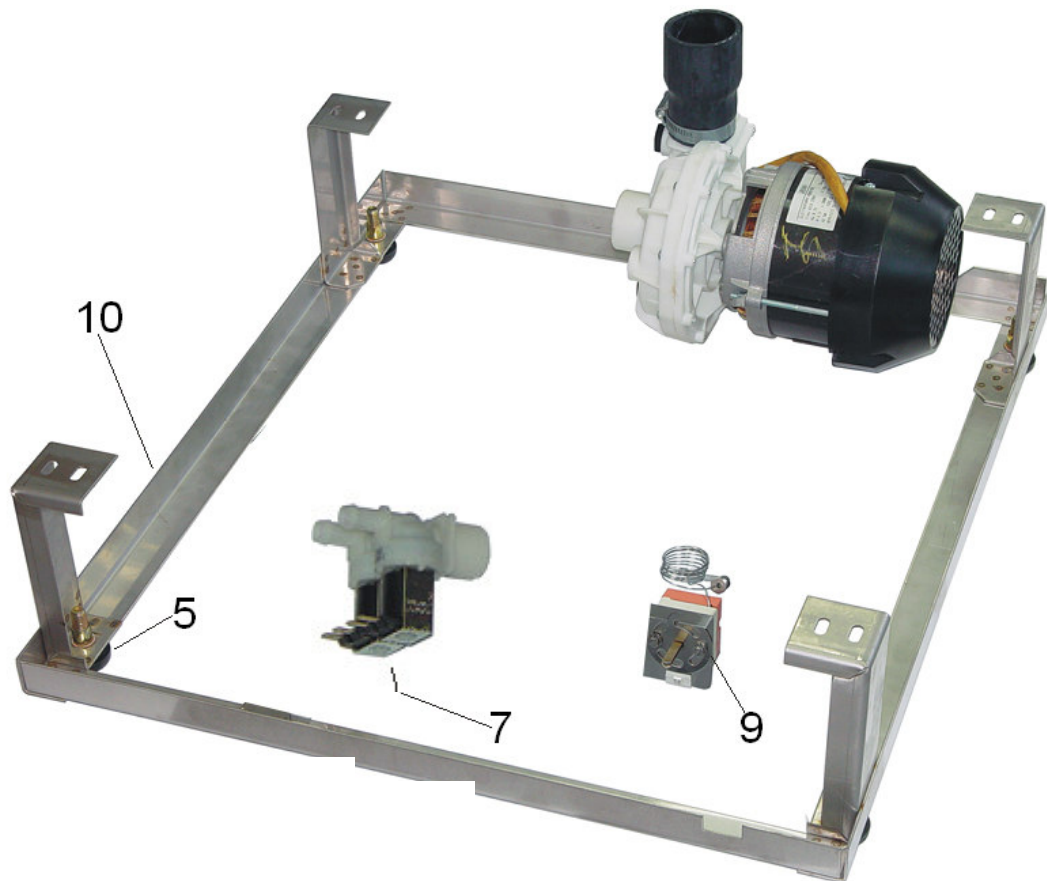

Karosserie

Ref.	Bezeichnung	Art.-Nr.	Preis / €
1	Seitenwand links neu	0516221	120,00
2	Servicewand links	0516219	54,00
3	Abdeckung oben	0503120	144,00
4	Innengehäuse	0501119	260,00
5	Frontblende	0504118	94,00
6	Rückwand	0508121	36,00
7	Servicewand rechts	0516218	54,00
8	Seitenwand rechts neu	0516220	120,00
9	CNS Tankventil Waschmittelchemie	0845120	9,00
10	Kantenschutz Durchlaßöffnung	2530100	6,00

Türe

Ref.	Bezeichnung	Art.-Nr.	Preis / €
1	Tür Komplett	8005119	260,00
2	Türgehäuse	0507119	164,00
3	Türführung links	0849119	14,00
4	Türführung rechts	0849120	14,00
5/6	Türfeder	2521120	22,00
8	Halterung für Türgriff	4080020	10,00
9	Griffstange	0510119	28,00
10	Türanschlag	4038019	6,50
11	Türscharnier links	0805119N	26,00
13	Winkel f. Türscharnier	5519120	4,00
14	Türscharnier rechts	0805120N	26,00
18	Türmagnet kompl.	2019119	25,00

Trägerrahmen m. Aufbau

Ref.	Bezeichnung	Art. Nr.	Preis / €
9	Thermostat	2006053	46,00
5	Fuß GS 19 mit M10 Bolzen	4027103	2,00
	Halterung Magnetventil	5543120	8,00
7	Magnetventil zweifach	2017022	38,00
	Halterung Thermostat	5543121	7,60
	Sicherungsblende f. Thermostateinstellung	5516002	2,40
10	Trägerrahmen	0506119	74,00