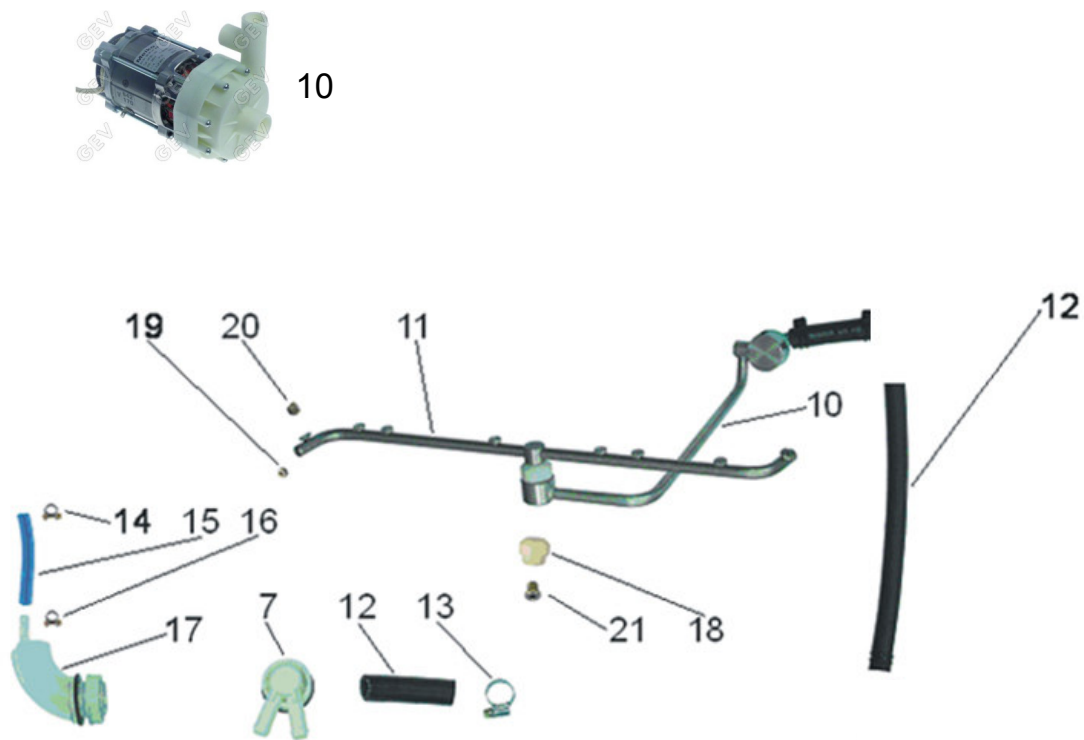

Distributorensystem

Ref.	Bezeichnung	Art.-Nr.	Preis / €
1	Wascharm Bajonett	8040119	46,00
6	Waschdistributor unten 4 Anschlüsse	4035051	78,00
7	Verbindungsschlauch Pumpe – Distributor	1012110	16,00
8	Waschpumpe kompl. 330 ltr./min.	2011125	520,00
9	O-Ring Verschraubung Distributor groß	2514142	1,90
10	Verschraubung für Waschdistributor groß	4030002	15,00

Wascharm

Ref.	Bezeichnung	Art.-Nr.	Preis / €
1/2/3	Anschlußstück Wascharm (Bajonettverschluß)	4050119	18,00
4	Wascharm Bajonett	8040119	46,00
6	Waschdüsen	4034203	5,00
7	Aufnahme Wascharm	4080183	5,00

Nachspülsystem