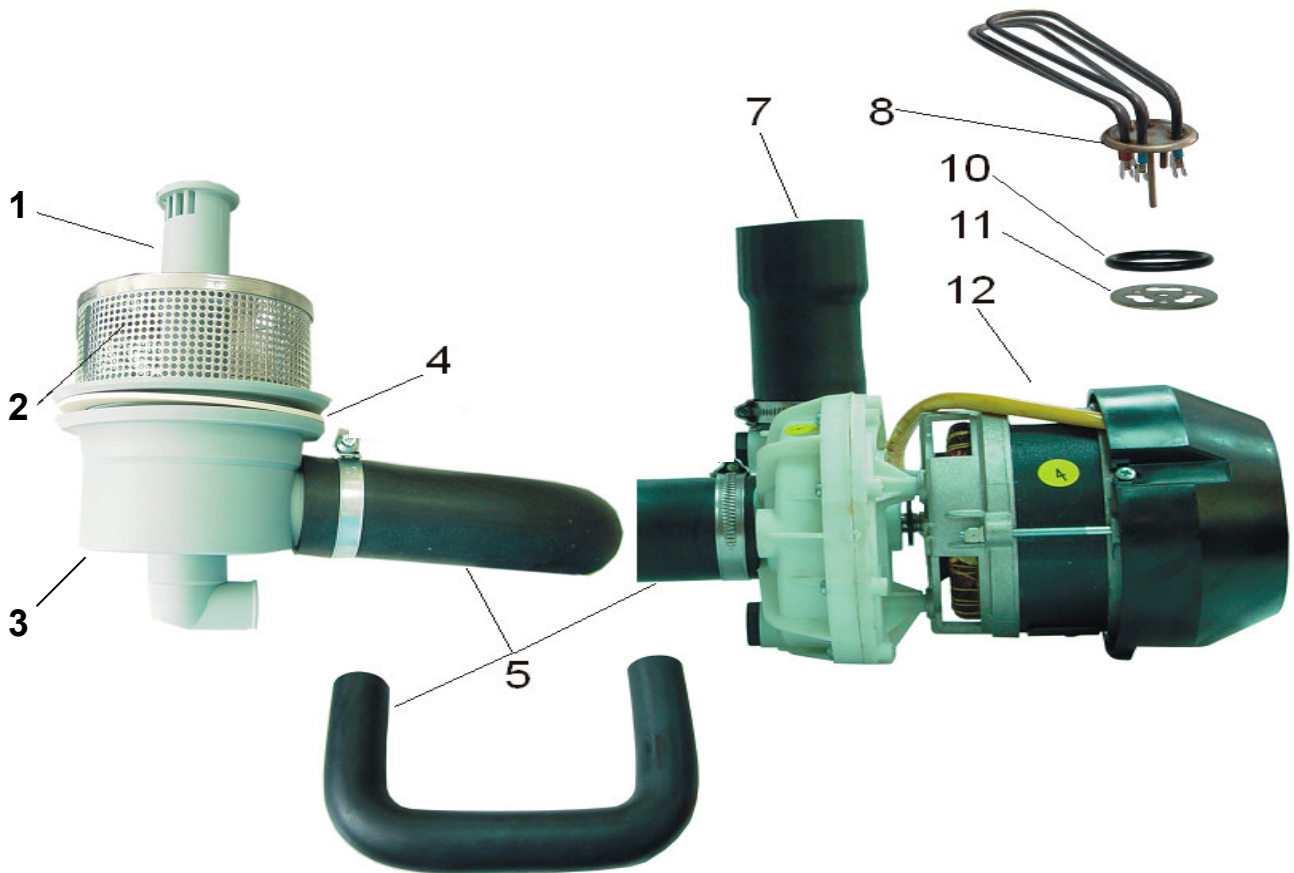

Waschpumpe Ansaugsystem

Ref.	Bezeichnung	Art.-Nr.	Preis / €
1	Überlaufrohr	1016119	28,00
2	Ansaugfilter Waschpumpe	0522119	90,00
3	Scimmerablauf komplett 63 mm	1009261	88,00
4	Dichtung Scimmerablauf	2510325	6,00
5	Tankansaugschlauch f. Pumpe kompl.	1008019	138,00
7	Verbindungsschlauch Pumpe – Distributor	1012110	16,00
8	Tankheizkörper 4500 W	2001232	98,00
10	O-Ring Heizkörper	2514180	3,00
11	Flansch Tankheizkörper	5537004	8,00
12	Waschpumpe kompl. 330 ltr./min.	2011125	520,00